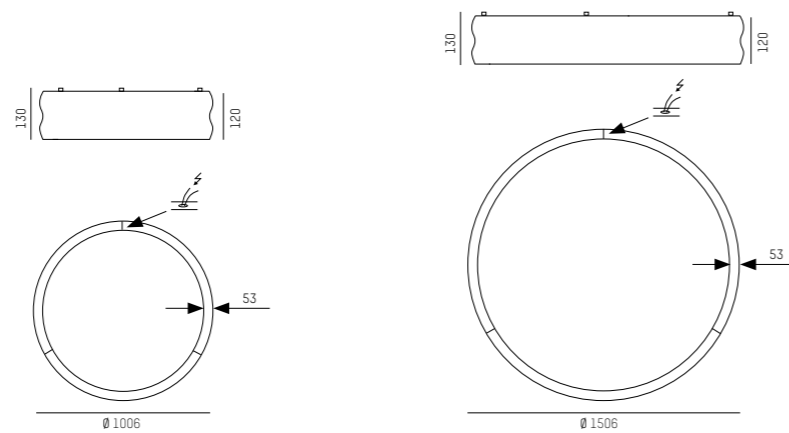

CHARM schwarz + Dekorfolie weiß
CHARM black + decor foil white

Smooth Design Ringleuchte aus Aluminium
in weiß matt bzw. schwarz matt pulverbeschichtet
direkt strahlend
Konverter im Leuchtenprofil integriert
Dekor Einschubfolien zur individuellen Gestaltung

Ring luminaire with smooth design in aluminium
White matt or black matt powder-coated
direct beam
Built-in converter in profile
Decoration slide-film for individual design

Lampada a forma di anello in alluminio
Verniciata a polvere in bianco opaco o nero opaco
Luce diretta
Convertitore incluso nel profilo
Pellicola decorativa per customizzazione

Suspension en forme d'anneau, en aluminium
Finition laquée blanc mat ou noir mat
Émission directe
Convertisseur intégré dans le profil
Film décoratif pour personnalisation

A++ - A

IP 20

CHARM 1000 SD

220-240V AC · CRI >90 · Binning SDCM 3

SYS 91W · Ø: 1006mm

	lm	w2	lm	w3	lm	w4
671-10101102W05Y	5320	5780	6010			
671-10101102W06Y	3690	4010	4170			

CHARM 1500 SD

220-240V AC · CRI >90 · Binning SDCM 3

SYS 137W · Ø: 1506mm

	lm	w2	lm	w3	lm	w4
671-10201102W05Y	7970	8660	9000			
671-10201102W06Y	5530	6010	6250			