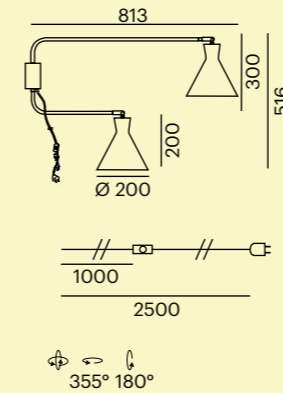

Iwo

Perfekte Leuchtkraft.
Ob einzeln oder im gemischten Doppel.

Perfect luminosity.
Whether individually or as a mixed double.

Luminosità perfetta. In versione singola o in coppia mista.

Iwo 1 W

1 x E27 · 230V · max. 9W LED Retrofit
exkl. Leuchtmittel
excl. bulb

Material: Stahlblech
Material: steel sheed

727-40008650 ●

☐ CE IP 20

Iwo 3 W

2 x E27 · 230V · max. 9W LED Retrofit
exkl. Leuchtmittel
excl. bulb

Material: Stahlblech
Material: steel sheed

727-40028650 ●

☐ CE IP 20

Iwo 2 W

1 x E27 · 230V · max. 9W LED Retrofit
exkl. Leuchtmittel
excl. bulb

Material: Stahlblech
Material: steel sheed

727-40018650 ●

☐ CE IP 20

Iwo 4 W

2 x E27 · 230V · max. 9W LED Retrofit
exkl. Leuchtmittel
excl. bulb

Material: Stahlblech
Material: steel sheed

727-40038660 ●

☐ CE IP 20