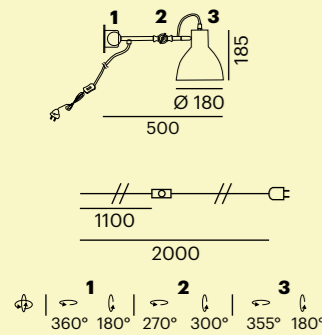

Iwo

Perfekte Leuchtkraft.
Ob einzeln oder im gemischten Doppel.

Perfect luminosity.
Whether individually or as a mixed double.

Luminosità perfetta. In versione singola o in coppia mista.

Iwo 1 W

1 x E27 · 230V · max. 9W LED Retrofit
exkl. Leuchtmittel
excl. bulb

Material: Stahlblech
Material: steel sheed

727-40008650 ●

☐ CE IP 20

Iwo 3 W

2 x E27 · 230V · max. 9W LED Retrofit
exkl. Leuchtmittel
excl. bulb

Material: Stahlblech
Material: steel sheed

727-40028650 ●

☐ CE IP 20

Iwo 2 W

1 x E27 · 230V · max. 9W LED Retrofit
exkl. Leuchtmittel
excl. bulb

Material: Stahlblech
Material: steel sheed

727-40018650 ●

☐ CE IP 20

Iwo 4 W

2 x E27 · 230V · max. 9W LED Retrofit
exkl. Leuchtmittel
excl. bulb

Material: Stahlblech
Material: steel sheed

727-40038660 ●

☐ CE IP 20