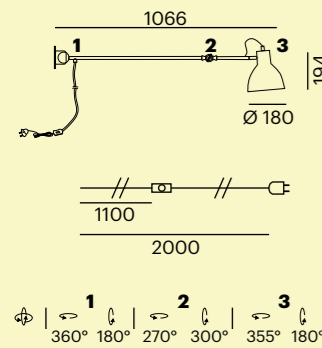

Material: Stahlblech
Material: steel sheed

727-40008650 ●

☐ CE IP 20

Iwo 3 W

2 x E27 · 230V · max. 9W LED Retrofit
exkl. Leuchtmittel
excl. bulb

Material: Stahlblech
Material: steel sheed

727-40028650 ●

☐ CE IP 20

Iwo 2 W

1 x E27 · 230V · max. 9W LED Retrofit
exkl. Leuchtmittel
excl. bulb

Material: Stahlblech
Material: steel sheed

727-40018650 ●

☐ CE IP 20

Iwo 4 W

2 x E27 · 230V · max. 9W LED Retrofit
exkl. Leuchtmittel
excl. bulb

Material: Stahlblech
Material: steel sheed

727-40038660 ●

☐ CE IP 20