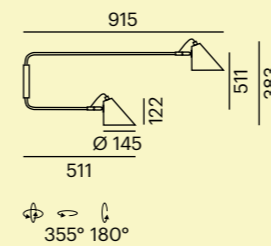

Material: Stahlblech
Material: steel sheed

727-40008650 ●

☐ CE IP 20

Iwo 3 W

2 x E27 · 230V · max. 9W LED Retrofit
exkl. Leuchtmittel
excl. bulb

Material: Stahlblech
Material: steel sheed

727-40028650 ●

☐ CE IP 20

Iwo 2 W

1 x E27 · 230V · max. 9W LED Retrofit
exkl. Leuchtmittel
excl. bulb

Material: Stahlblech
Material: steel sheed

727-40018650 ●

☐ CE IP 20

Iwo 4 W

2 x E27 · 230V · max. 9W LED Retrofit
exkl. Leuchtmittel
excl. bulb

Material: Stahlblech
Material: steel sheed

727-40038660 ●

☐ CE IP 20