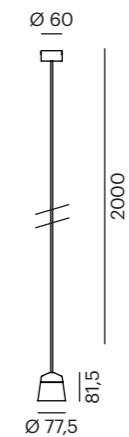

## Leo 1 PD

1 x GU10 · 220-240V AC · max. 9W · LED Retrofit  
738-10018600 B

## Leo 2 PD

Frosted smoked glass  
1 x GU10 · 220-240V AC · max. 9W · LED Retrofit  
738-10028600 B