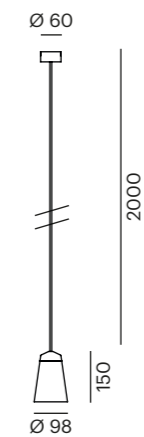

## Leo 1 PD

1 x GU10 · 220-240V AC · max. 9W · LED Retrofit  
738-10018600 B

## Leo 2 PD

Frosted smoked glass  
1 x GU10 · 220-240V AC · max. 9W · LED Retrofit  
738-10028600 B