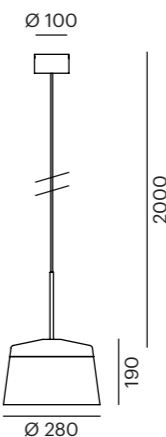

## Leo 1 PD

1 x GU10 · 220-240V AC · max. 9W · LED Retrofit  
738-10018600 B

## Leo 2 PD

Frosted smoked glass  
1 x GU10 · 220-240V AC · max. 9W · LED Retrofit  
738-10028600 B