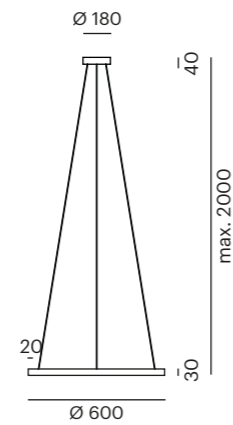

## Perfora M PD

directly shining

LED · 220-240V AC · 33W · 3000K · CRI>90 · 1400lm  
incl. control unit

472-10019200 **T**  
472-10019500 **WM**  
472-10019600 **BM**

## Perfora L PD

directly shining

LED · 220-240V AC · 54W · 3000K · CRI>90 · 2300lm  
incl. control unit

472-10029200 **T**  
472-10029500 **WM**  
472-10029600 **BM**